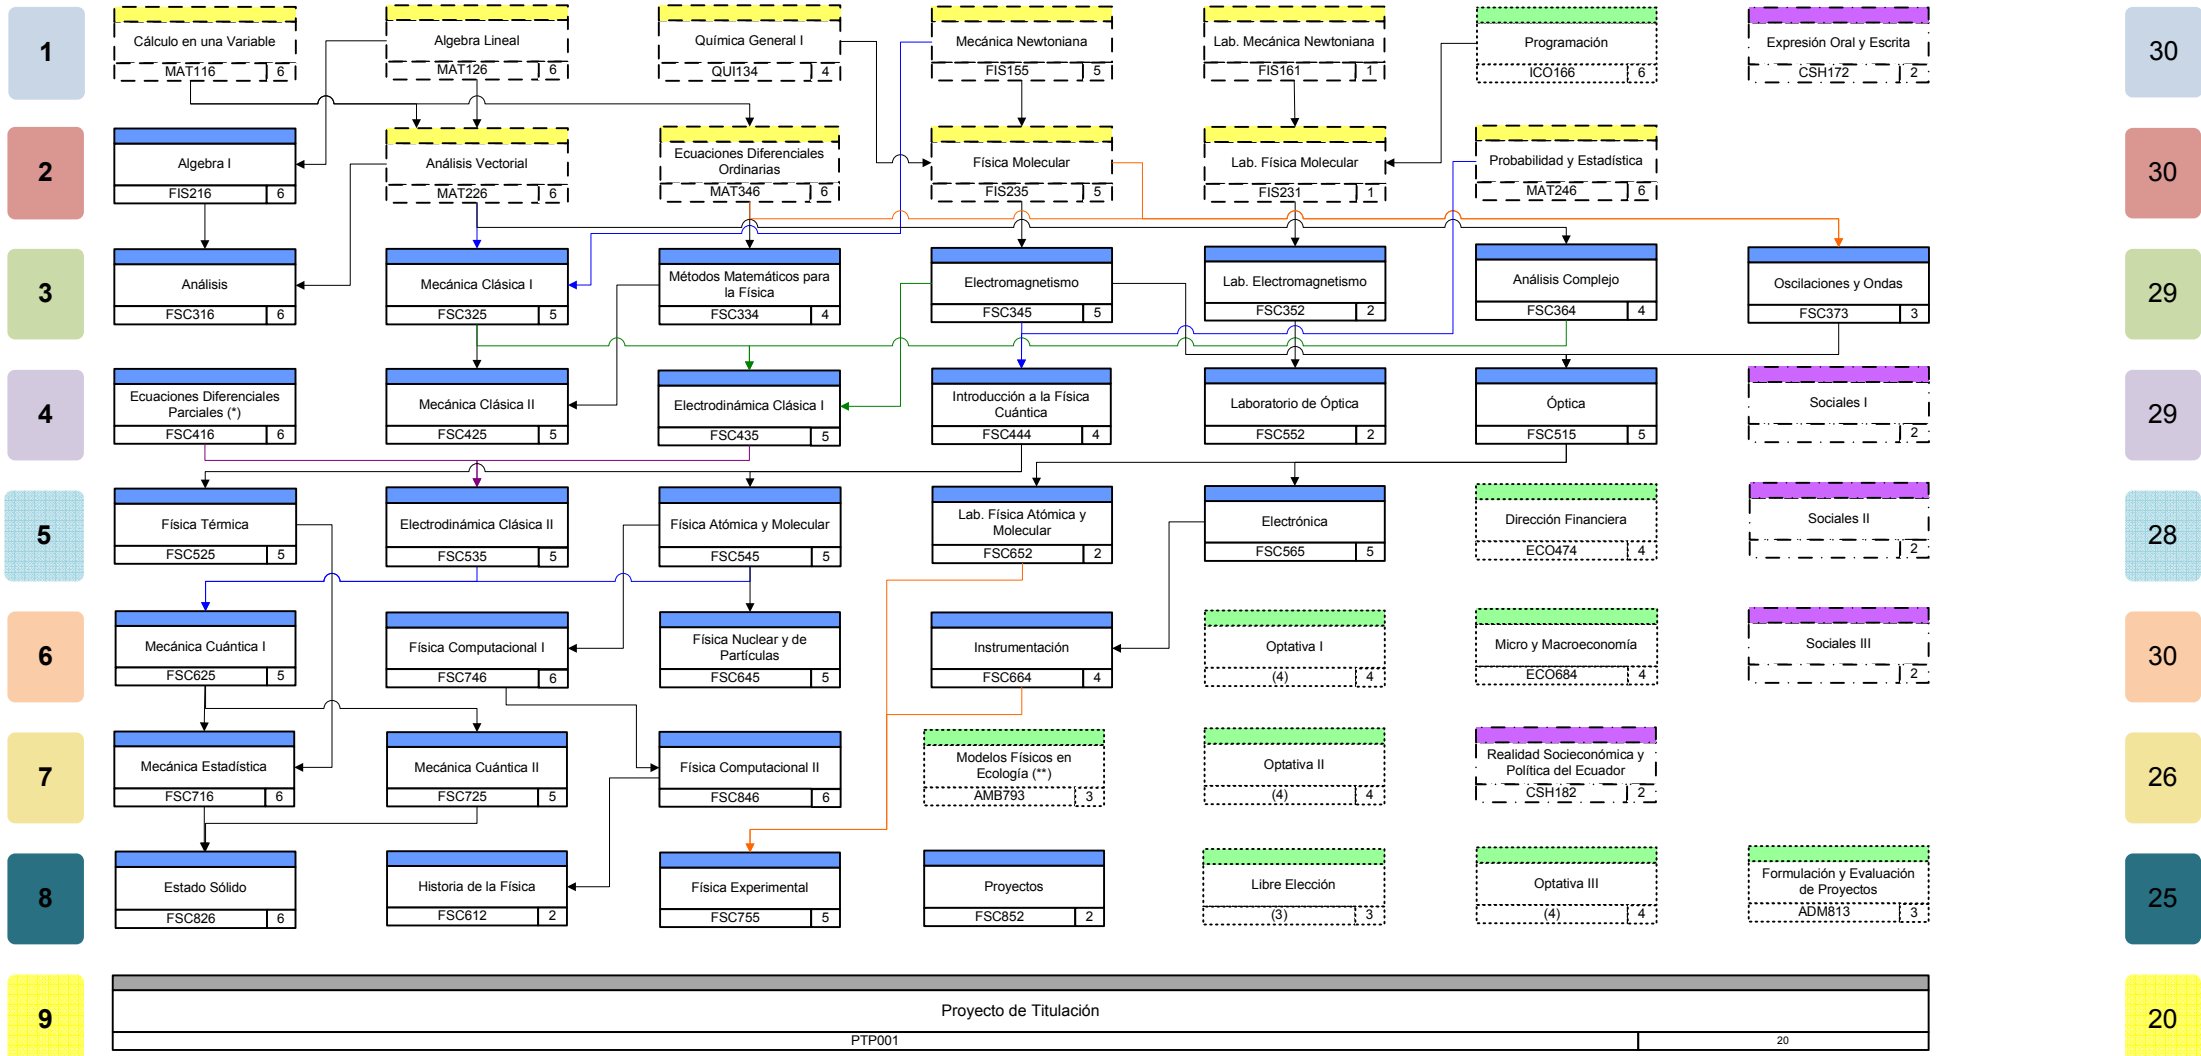

NIVEL

Créditos Totales por Nivel

(\*) Análisis, Análisis Complejo y Ecuaciones Diferenciales Ordinarias  
(\*\*) Física Térmica

Créditos por Ejes de Formación

Créditos Totales 247

46	Básica	35	Complementarias
10	Humanística		
136	Profesional		
Créditos Totales		227	

Elaborado: Nombre y Cargo

Revisado: Nombre y Cargo

Aprobado: Nombre y Cargo

COLOR EJE DE FORMACIÓN	
ASIGNATURA GENERAL	
CÓDIGO ASIGNATURA	CRÉDITOS

COLOR EJE DE FORMACIÓN			
ASIGNATURA CON LABORATORIO			
CÓDIGO ASIGNATURA	Créditos Asignat.	CÓDIGO LABORATORIO	Créditos Laborat.

COLOR EJE DE FORMACIÓN		TECHO
ASIGNATURA CON		ASIGNATURA CON
TECHO Y/O PISO		TECHO Y/O PISO
CÓDIGO ASIGNATURA	CRÉDITOS	
		PISO