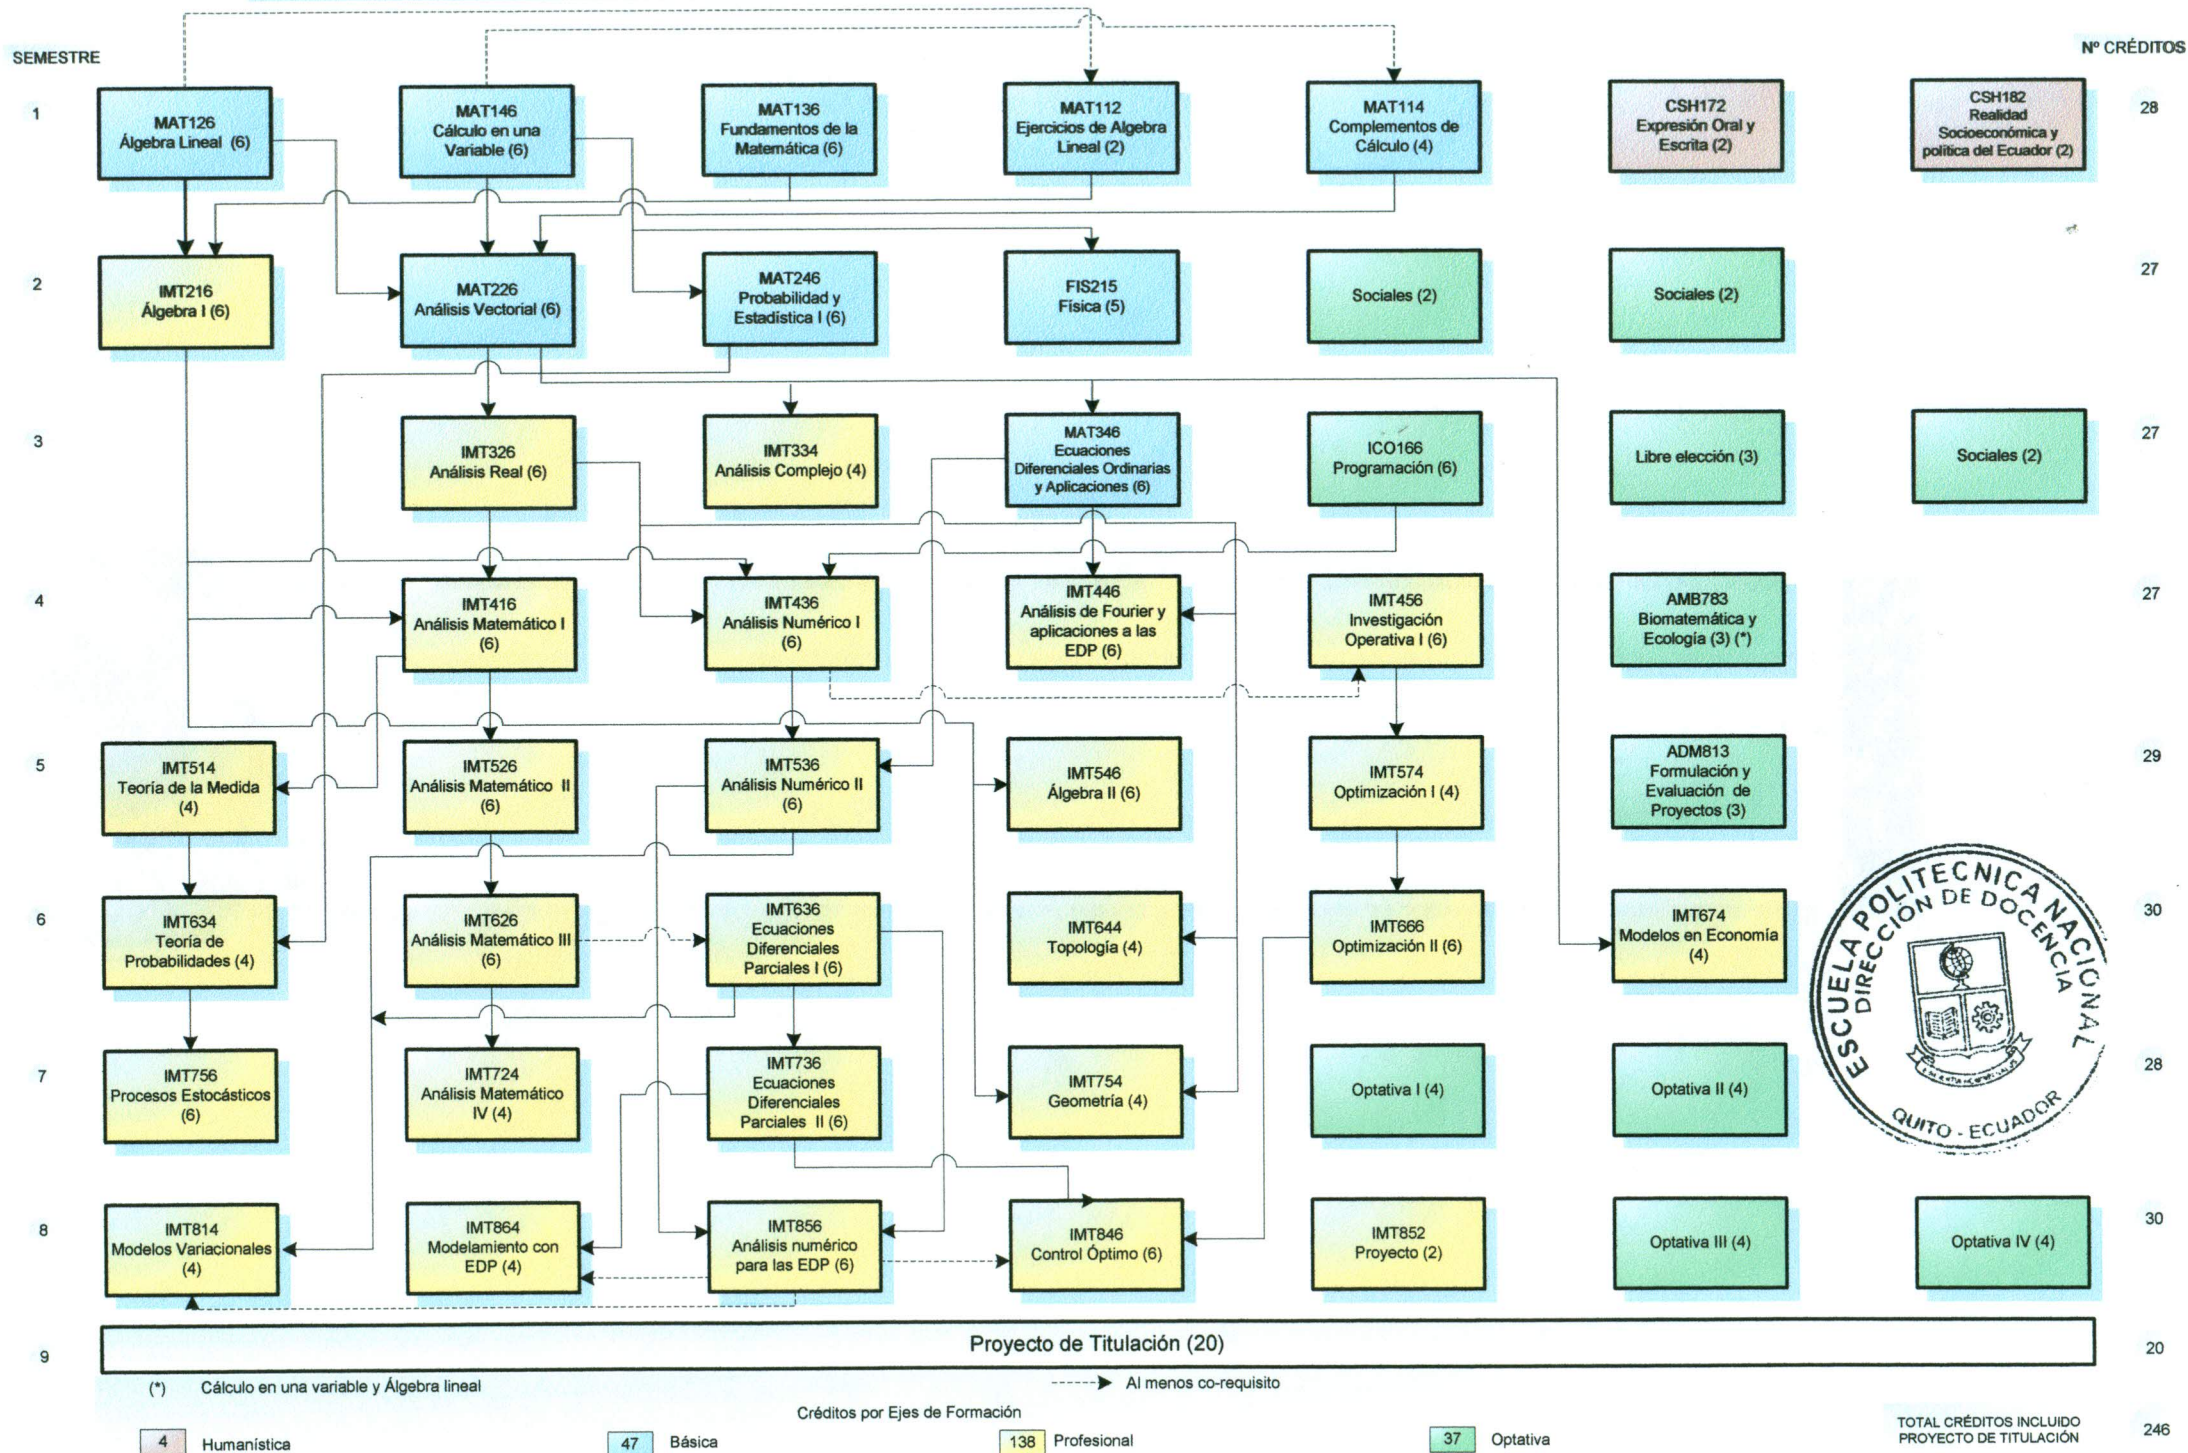

MALLA CURRICULAR INGENIERIA MATEMATICA – MENCIÓN MODELIZACION Y CALCULO CIENTIFICO - 2012

El presente documento forma parte integral del diseño curricular de la carrera de Ingeniería Matemática, aprobado según resolución No. 63 tomada en la sesión de Consejo Académico del 11 de abril de 2012, el 25 de abril de 2012, modificada y aprobada el 9 de mayo de 2013